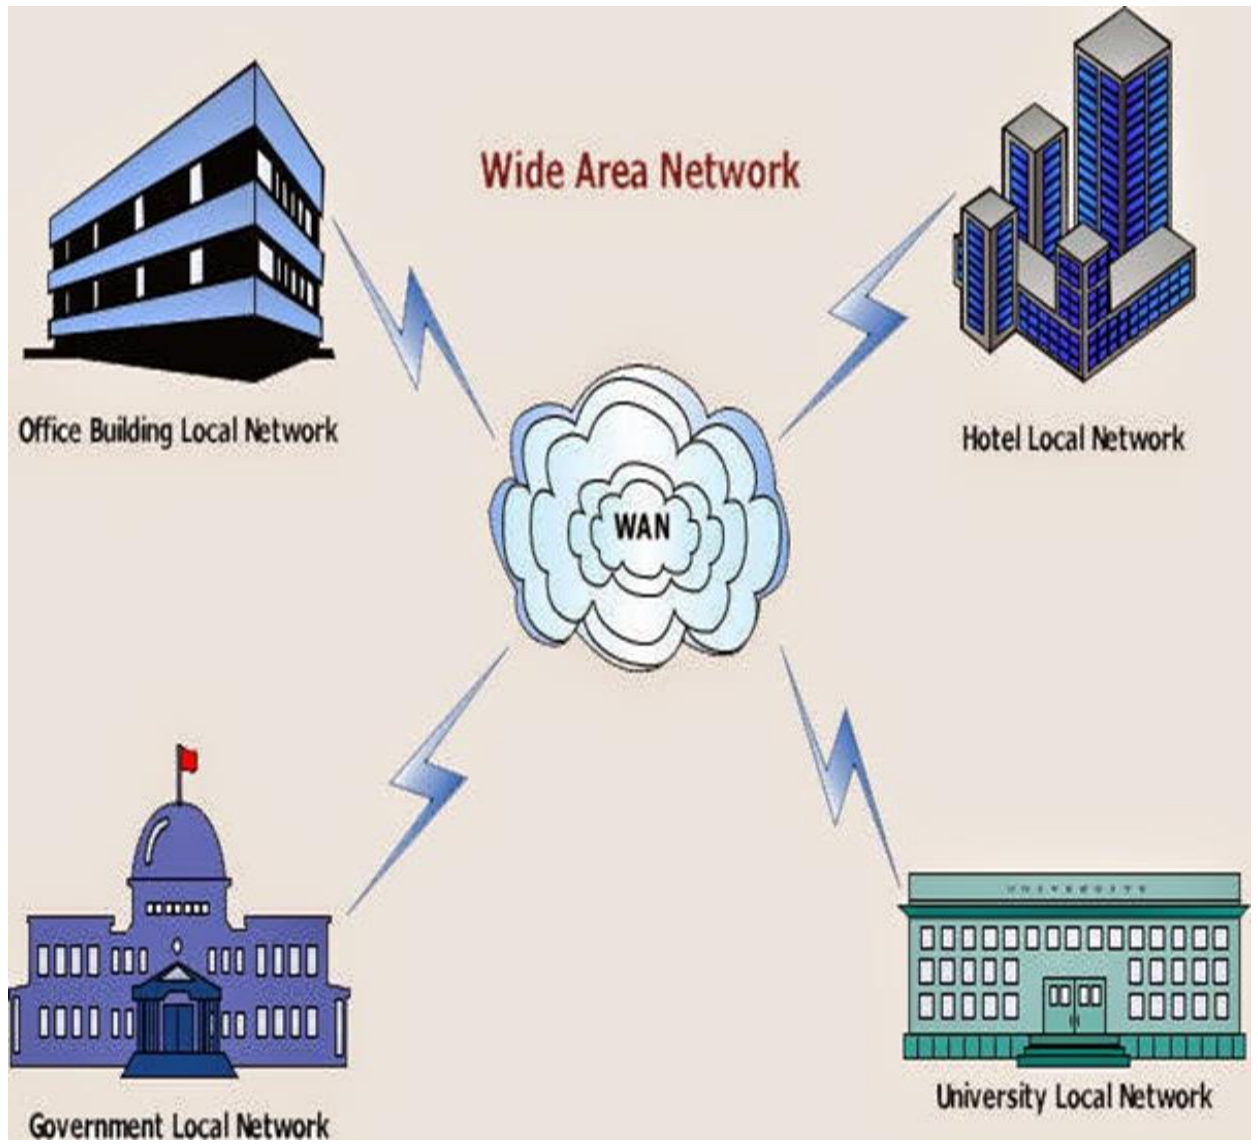

# تطبيقات شبكات المناطق المحلية

- المشاركة في التجهيزات // مثال مجموعة محطات بطابعة واحدة او فاكس
- المشاركة بالملفات والسجلات // امكانية تبادل الملفات والبيانات بين مستخدمي الشبكة
- ارسال الرسائل / لتنفيذ وادارة البريد الالكتروني مع توفر حلقات النقاش الجات بين المستخدمين
- المشاركة في قواعد البيانات // درجة امان عالية ومشاركة قواعد البيانات بسرعة فائقة
- المشاركة في البرمجيات // نسخ مؤقتة من البرمجيات التي تحتاجها كل محطة بدلا من تخزين نسخ مختلفة من ورقة العمل في كل محطة

## شبكة المتروبوليت / الاقليمية او الكبرى

- شبكة اتصال تنتشر في عاصمة او اقليم  
اذ تكون مقيدة بمنطقة جغرافية
- المساحة التي تغطيها تقع بين شبكة  
المناطق المحلية والعالمية
- من الامثلة التغطية التلفزيونية لمنطقة  
محددة عن طريق الكيبل ومن اشكالها  
**تصميم محلي كنظم** /الاتحتاج الى وجود  
محطة اساسية وقنوات الرياضة  
والاخبار

# شبكة المناطق الواسعة WAN

- وهي تغطي مناطق جغرافية واسعة تشمل مدن واقطار وقارات مختلفة ترتبط حواسيب مختلفة ومحطات طرفية متباعدة جغافيا وتتكون من كوابل متنوعة ،ساتلايت وتكنولوجيا موجات قصيرة •
- هناك محطات محلية ترتبط بالواسعة تمكن من الوصول الى البيانات للمستخدم
- حيث يمكن مفتاح الاتصال المستخدم من ان يصل الشبكة للحصول على المعلومات بعد اعطائه رخصة وباسورد بالإضافة الى وقت دخول الشبكة
- تنجز شبكة المناطق المحلية معالجة البيانات المحلية من ثم ترتبط مع الشبكة الواسعة للوصول للبيانات التي تحتاجها التي تقع خارج بيئتها ويمكن ان تغطي هذه الشبكة الكرة الارضية •

## تصنيف الشبكات حسب معيار دور كل حاسب في توفير خدمة الشبكة

- **شبكة الخادم // المستفيد :-** وهي مجموعة من اجهزة الحاسب يطلق احدها اسم خادم الشبكة ،بينما يطلق على البقية محطات العمل او المستفيدين انن انه يودين الدورين معا .
- تحدد المعالجة بين الخادم والمستفيد فالاول يزود المستفيدين بالخدمات مثل مهمة مستخدمي الشبكة والسماح لهم بالدخول اليها و ادارة عملها وتنظيمها وكذلك تخزين البرامج المشتركة وهو ليس مرئيا للمستخدم
- اما المستفيد فيمثل نقطة دخول لاتمام متطلبات وظيفة معينة في الشبكة المستفيد اي انه يتفاعل مباشرة في حصة من التطبيقات وغالبا ماتكون في ادخال بيانات او استرداد بيانات