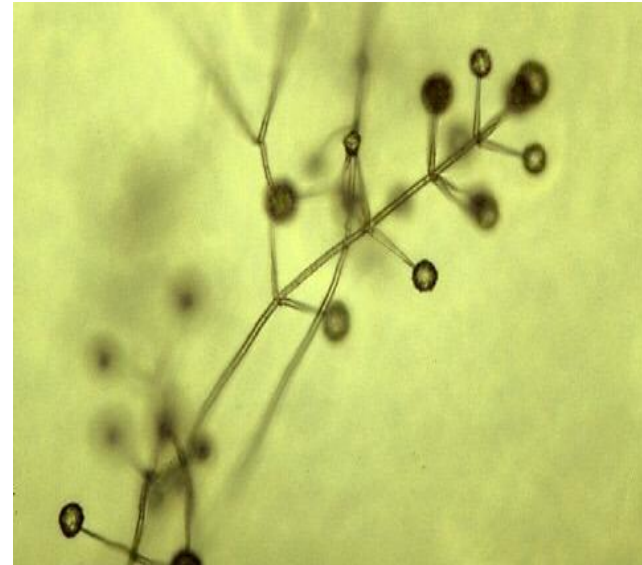

صدأ البنجر الطور اليوريدي

امراض البنجر السكري (الشمندر، الشوندر)

• موزائيك البنجر السكري

- *Beet Mosaic virus*

امراض قصب السكر

امراض قصب السكر

• العفن الاحمر

- *Colletotrichum falcatum*

العفن الأحمر في قصب السكر

امراض قصب السكر

- موزائيك قصب السكر
- *Sugarcane mosaic virus*

امراض قصب السكر

• تفحم قصب السكر

- *Ustilago scitaminea*

امراض المحاصيل الليفية

- امراض القطن
 - التبقع الزاوي
 - Black arm
 - Boll blight
- Angular leaf spot
 - *Xanthomonas compestris*

امراض المحاصيل الليفية

• ذبول الفرتسلي

- Verticillium wilt
- *Verticillium dahliae*

امراض المحاصيل الليفية

• امراض تعفن جوز القطن

• Boll rot

1. تعفن جوز القطن الدبلودي

• *Diplodia gossypina*